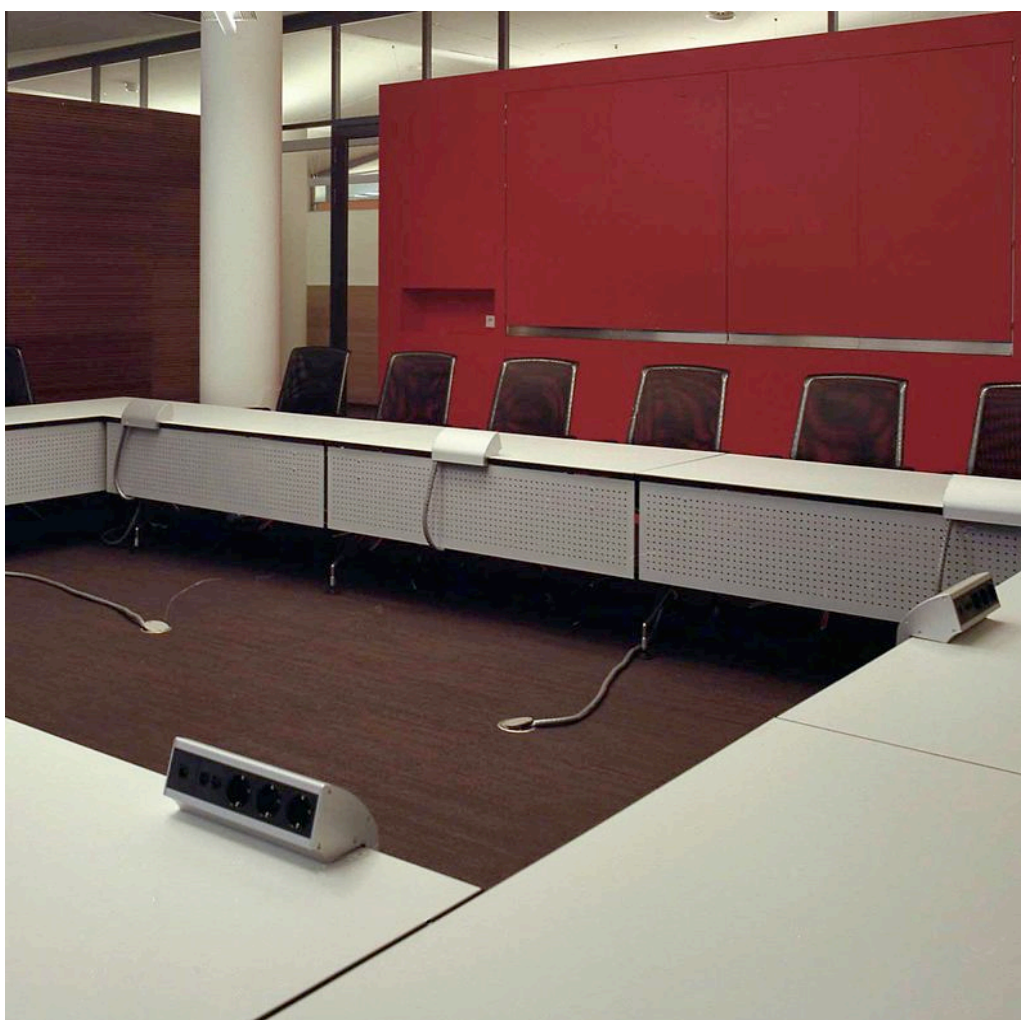

# KABELMANAGEMENT VOOR VERGADERRUIMTE & WERKPLEK

Surfbox  
bladrand stekkerdoos

stroom 230 volt  
data aansluitpunten  
VGA multimedia

snelmontage d.m.v.  
klemsysteem