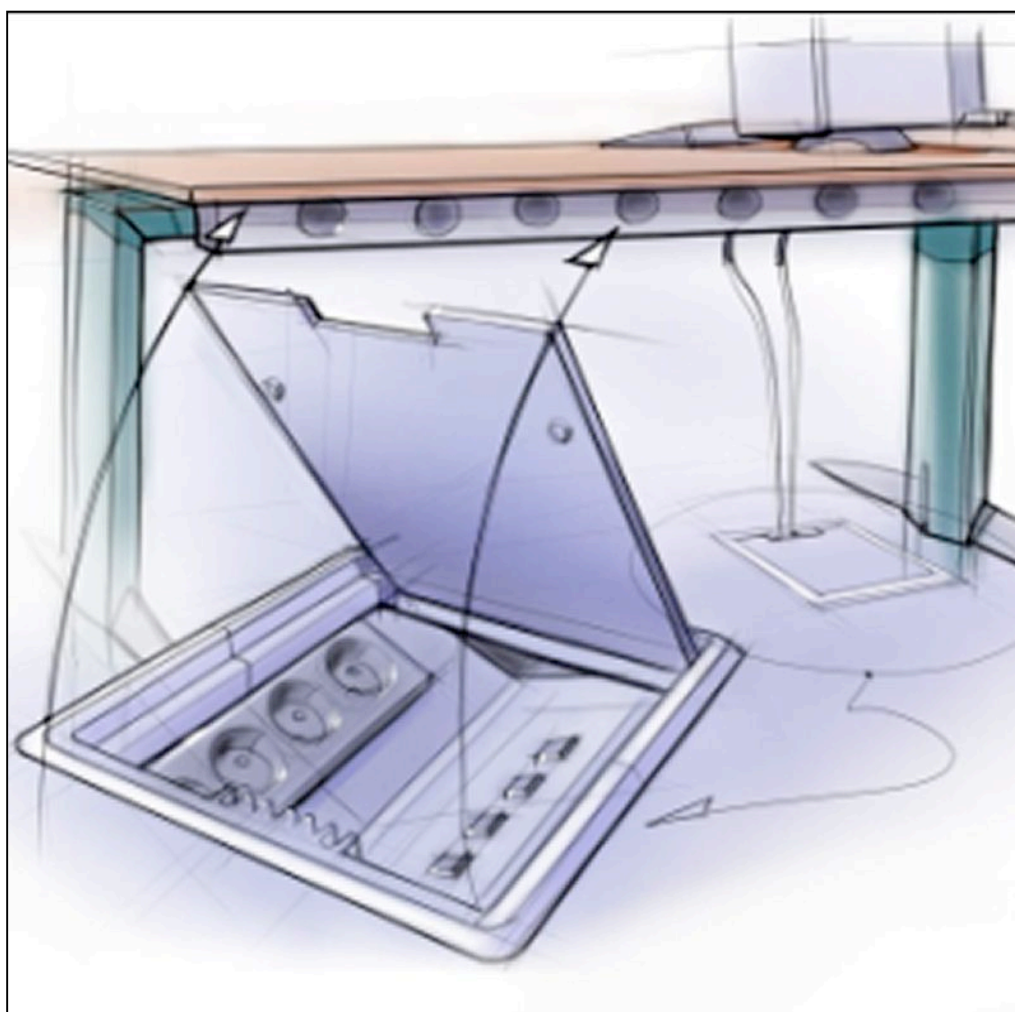

KABELMANAGEMENT VOOR VERHOOGDE VLOEREN

RIXX vloerdoos

vloeraansluitdoos t.b.v.
verhoogde vloeren

4 x stroom 230 volt
12 data aansluitpunten

snelmontage d.m.v.
klemsysteem