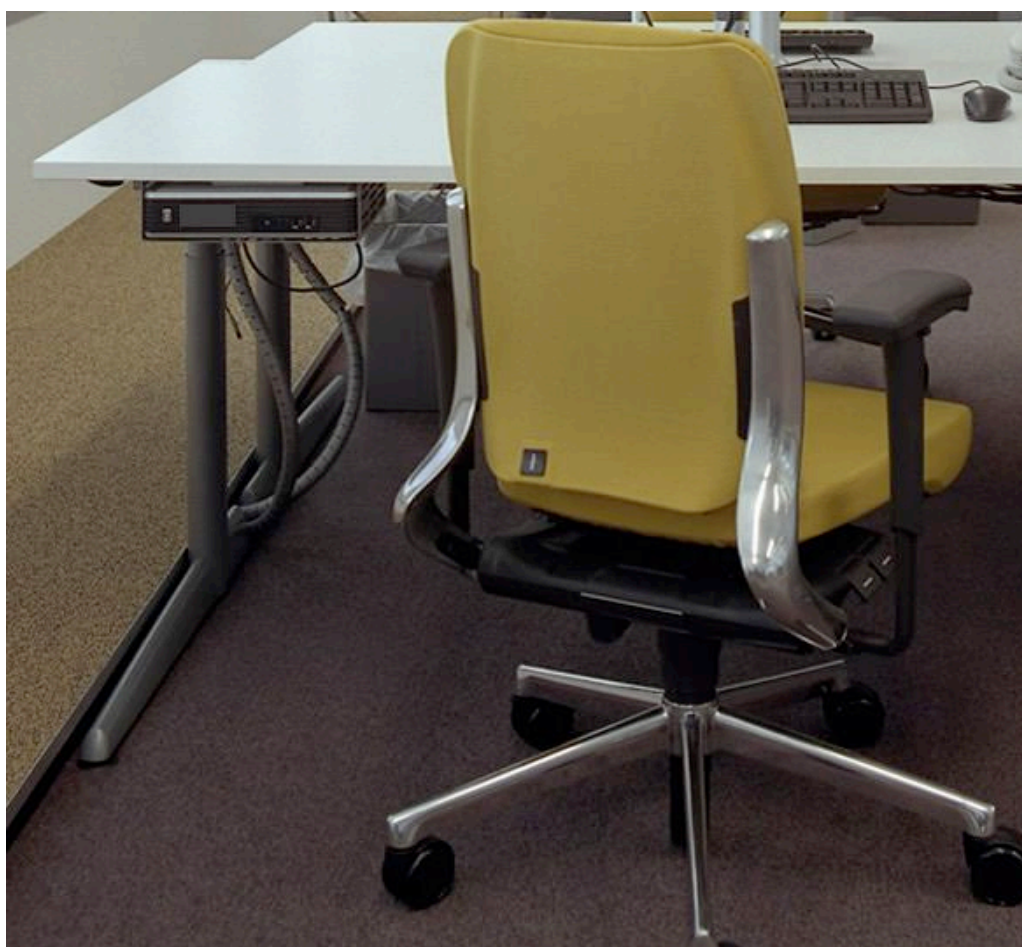

KABELMANAGEMENT / mini CPU houder

Connex:
mini - CPU houder

interieuradvies:
VEG interior consultants

opdrachtgever:
Politie Eindhoven