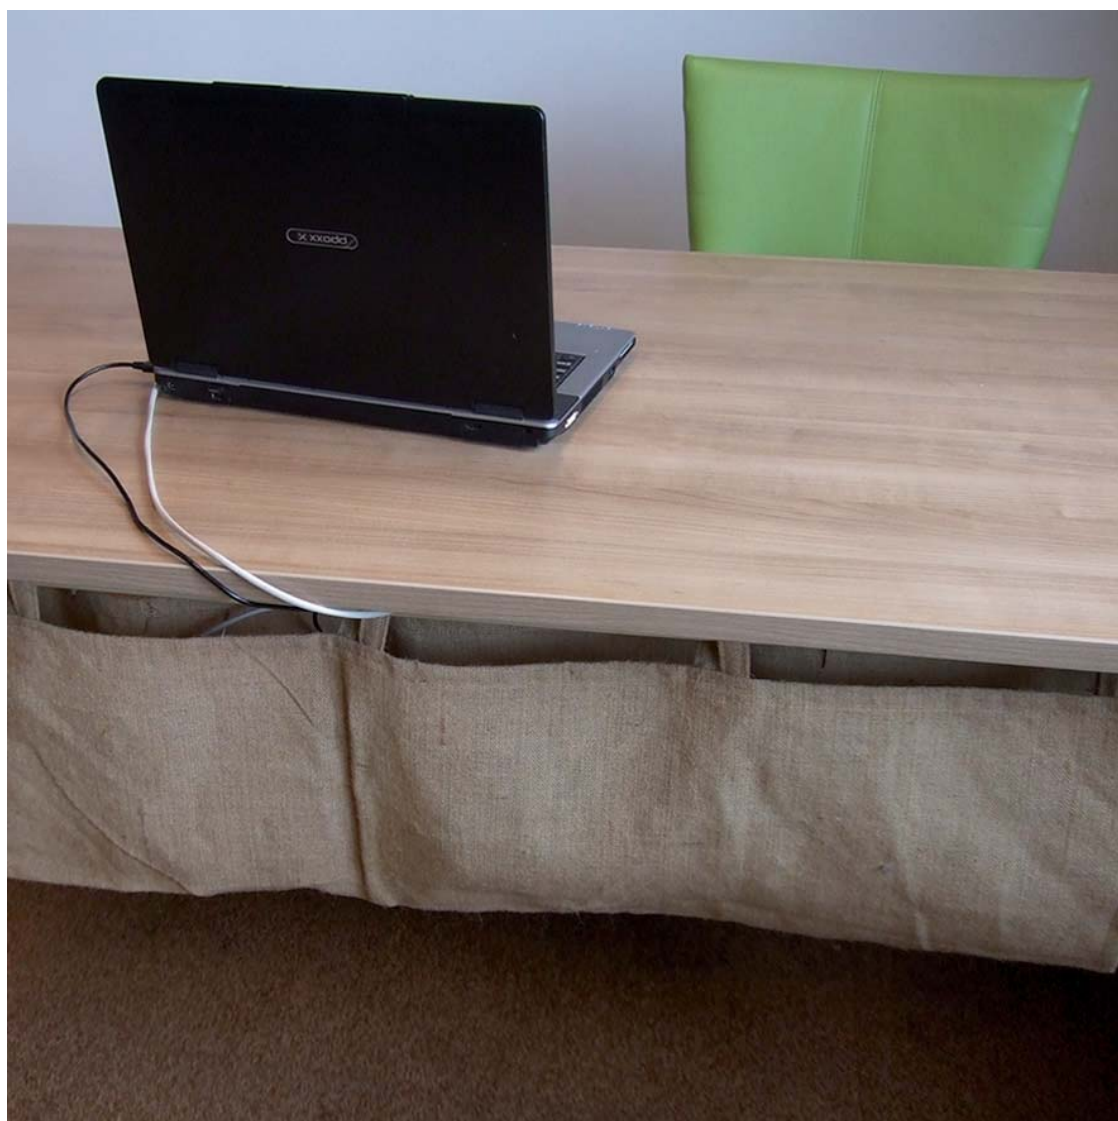

DUURZAME BUREAUGOOT VAN JUTE

Bureau kabelgoot als interieurelement, gemaakt van jute.

opbergsysteem voor kabels, snoeren, stekkerdozen en adaptors.

Breedte naar wens te bestellen.

leverbaar in:

C2C materialen
duurzame stoffering