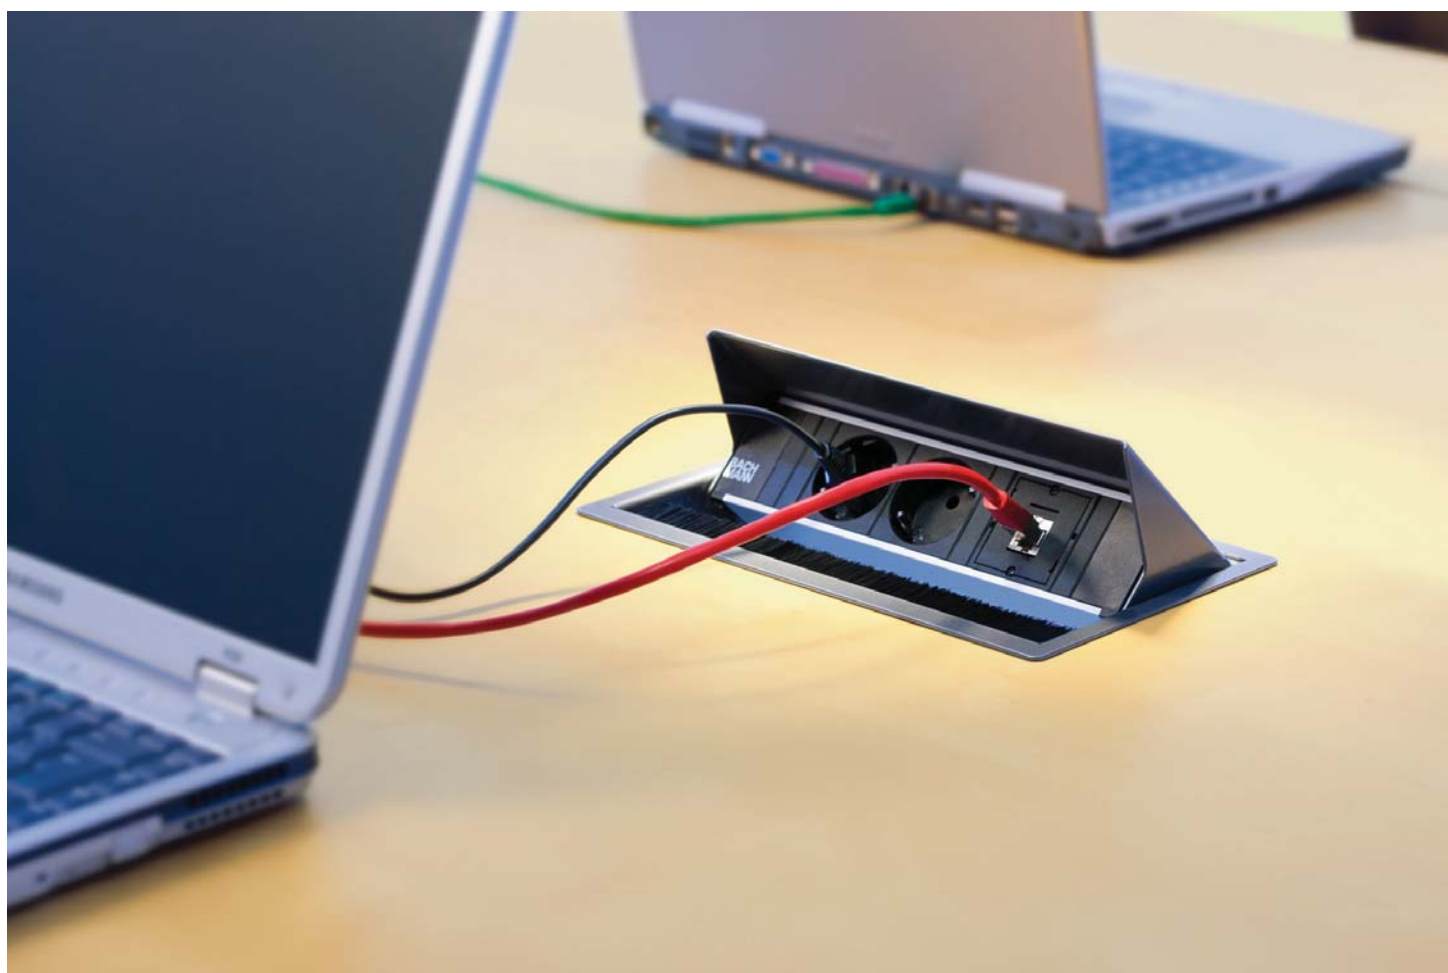

## CONI stekkerdoos voor werkplek en vergadertafel

De Coni inbouw stekkerdoos brengt stroom- en data aansluitpunten in uw werkplek of vergadertafel.

Coni is leverbaar in gelakte of rvs-uitvoering.

De breedte van de Coni wordt bepaald door het aantal aansluitmodules.

Multimedia contactdozen tbv mini-jack, hdmi, vga, coax etc. kunnen moeiteloos worden aangebracht.