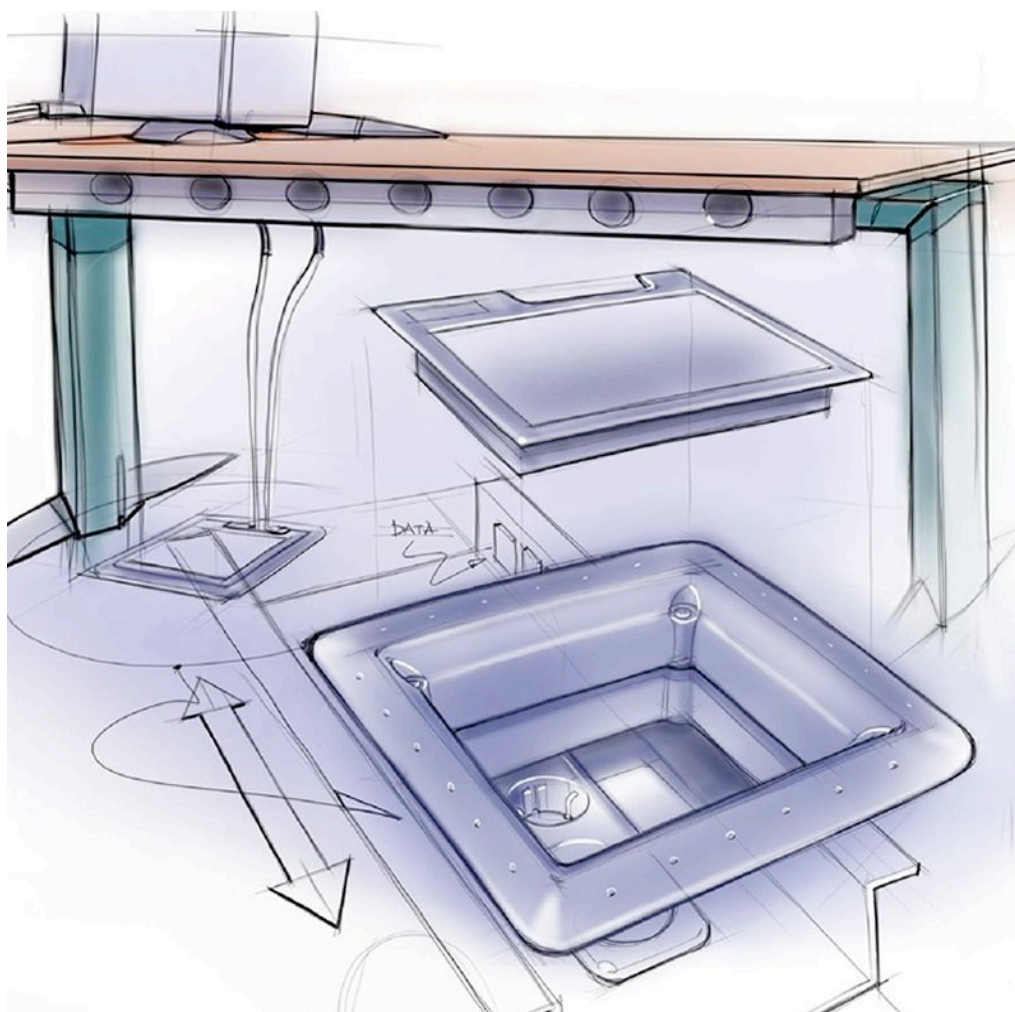

# KABELMANAGEMENT VOOR VERHOOGDE VLOEREN

COMPACT vloerdoos

vloeraansluitdoos t.b.v.  
verhoogde vloeren

4 x stroom 230 volt  
12 data aansluitpunten

snelmontage d.m.v.  
klemstelsysteem